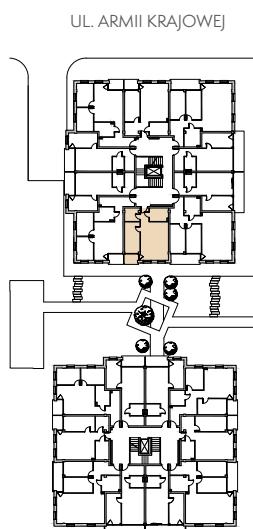

LOFTEC

APARTAMENTY

APARTAMENT

50,07m²

3

KLATKA PIĘTRO A 1

1. SALON + KUCHNIA	25,61m ²
2. SYPIALNIA	11,09m ²
3. ŁAZIENKA	5,87m ²
4. GARDEROBA	4,74m ²
5. KORYTARZ	2,76m ²
6. TARAS	3,36m ²

UL. ARMII KRAJOWEJ