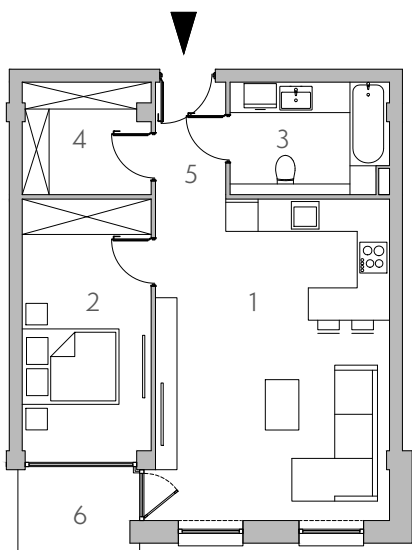

LOFTEC

APARTAMENTY

APARTAMENT

50,07m²

3

KLATKA PIĘTRO A 1

1. SALON + KUCHNIA	25,61m ²
2. SYPIALNIA	11,09m ²
3. ŁAZIENKA	5,87m ²
4. GARDEROBA	4,74m ²
5. KORYTARZ	2,76m ²
6. TARAS	3,36m ²

UL. ARMII KRAJOWEJ