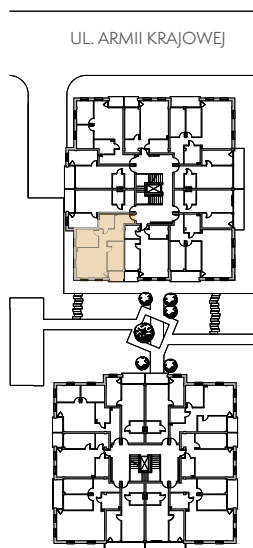

# LOFTEC

APARTAMENTY

APARTAMENT

59,66m<sup>2</sup>

KLATKA A  
PIĘTRO 1

# 4

1. SALON + KUCHNIA	21,09m <sup>2</sup>
2. SYPIALNIA	9,38m <sup>2</sup>
3. SYPIALNIA	10,47m <sup>2</sup>
4. ŁAZIENKA	5,38m <sup>2</sup>
5. KORYTARZ	13,34m <sup>2</sup>
6. TARAS	3,36m <sup>2</sup>

BIURO SPRZEDAŻY: Ełk, ul. Nadjeziorna 19/U1 tel. 733 11 11 33