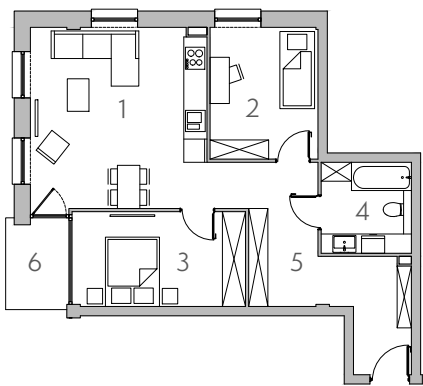

# LOFTEC

APARTAMENTY

APARTAMENT

59,66m<sup>2</sup>

KLATKA A  
PIĘTRO 1

# 4

1. SALON + KUCHNIA	21,09m <sup>2</sup>
2. SYPIALNIA	9,38m <sup>2</sup>
3. SYPIALNIA	10,47m <sup>2</sup>
4. ŁAZIENKA	5,38m <sup>2</sup>
5. KORYTARZ	13,34m <sup>2</sup>
6. TARAS	3,36m <sup>2</sup>

BIURO SPRZEDAŻY: Ełk, ul. Nadjeziorna 19/U1 tel. 733 11 11 33