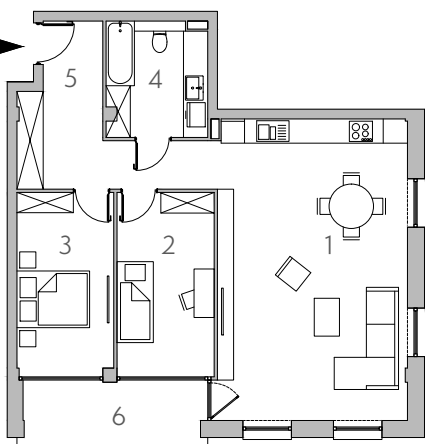

# LOFTEC

APARTAMENTY

APARTAMENT

72,98m<sup>2</sup>

KLATKA A  
PIĘTRO 3

# 22

1. SALON + KUCHNIA	34,62m <sup>2</sup>
2. SYPIALNIA	10,37m <sup>2</sup>
3. SYPIALNIA	10,31m <sup>2</sup>
4. ŁAZIENKA	6,83m <sup>2</sup>
5. KORYTARZ	10,85m <sup>2</sup>
6. TARAS	6,66m <sup>2</sup>

BIURO SPRZEDAŻY: Ełk, ul. Nadjeziorna 19/U1 tel. 733 11 11 33