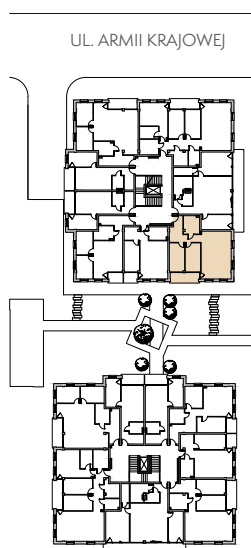

# LOFTEC

APARTAMENTY

APARTAMENT

72,98m<sup>2</sup>

KLATKA A  
PIĘTRO 3

# 22

1. SALON + KUCHNIA	34,62m <sup>2</sup>
2. SYPIALNIA	10,37m <sup>2</sup>
3. SYPIALNIA	10,31m <sup>2</sup>
4. ŁAZIENKA	6,83m <sup>2</sup>
5. KORYTARZ	10,85m <sup>2</sup>
6. TARAS	6,66m <sup>2</sup>

BIURO SPRZEDAŻY: Ełk, ul. Nadjeziorna 19/U1 tel. 733 11 11 33