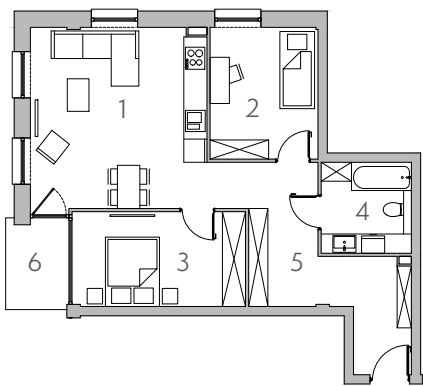

LOFTEC

APARTAMENTY

APARTAMENT

59,68m²

36

KLATKA B
PARTER

1. SALON + KUCHNIA	21,09m ²
2. SYPIALNIA	9,38m ²
3. SYPIALNIA	10,47m ²
4. ŁAZIENKA	5,32m ²
5. KORYTARZ	13,42m ²
6. TARAS	3,36m ²

BIURO SPRZEDAŻY: Ełk, ul. Nadjeziorna 19/U1 tel. 733 11 11 33