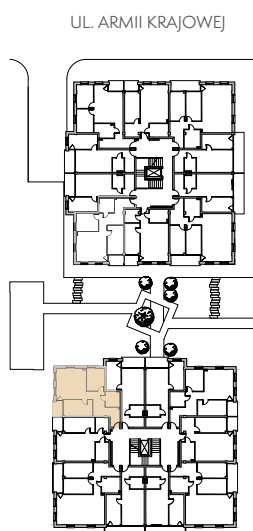

LOFTEC

APARTAMENTY

APARTAMENT

59,68m²

36

KLATKA B
PARTER

1. SALON + KUCHNIA	21,09m ²
2. SYPIALNIA	9,38m ²
3. SYPIALNIA	10,47m ²
4. ŁAZIENKA	5,32m ²
5. KORYTARZ	13,42m ²
6. TARAS	3,36m ²

BIURO SPRZEDAŻY: Ełk, ul. Nadjeziorna 19/U1 tel. 733 11 11 33