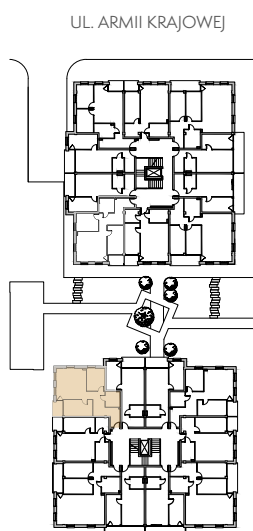

LOFTEC

APARTAMENTY

APARTAMENT

59,68m²

46

KLATKA B
PIĘTRO 1

1. SALON + KUCHNIA	21,09m ²
2. SYPIALNIA	9,38m ²
3. SYPIALNIA	10,47m ²
4. ŁAZIENKA	5,32m ²
5. KORYTARZ	13,42m ²
6. TARAS	3,36m ²

BIURO SPRZEDAŻY: Ełk, ul. Nadjeziorna 19/U1 tel. 733 11 11 33