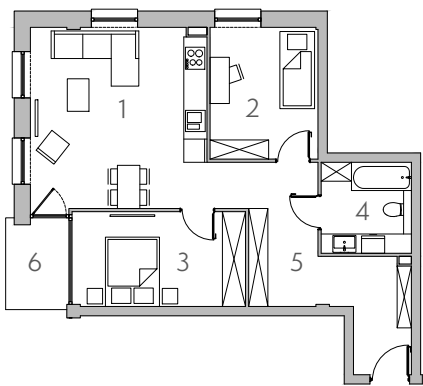

LOFTEC

APARTAMENTY

APARTAMENT

59,68m²

46

KLATKA B
PIĘTRO 1

1. SALON + KUCHNIA	21,09m ²
2. SYPIALNIA	9,38m ²
3. SYPIALNIA	10,47m ²
4. ŁAZIENKA	5,32m ²
5. KORYTARZ	13,42m ²
6. TARAS	3,36m ²

BIURO SPRZEDAŻY: Ełk, ul. Nadjeziorna 19/U1 tel. 733 11 11 33