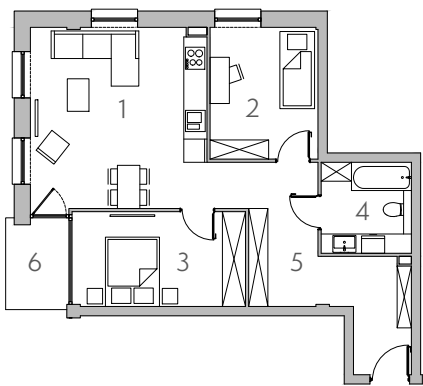

# LOFTEC

APARTAMENTY

APARTAMENT

59,68m<sup>2</sup>

# 56

KLATKA PIĘTRO B 2

1. SALON + KUCHNIA	21,09m <sup>2</sup>
2. SYPIALNIA	9,38m <sup>2</sup>
3. SYPIALNIA	10,47m <sup>2</sup>
4. ŁAZIENKA	5,32m <sup>2</sup>
5. KORYTARZ	13,42m <sup>2</sup>
6. TARAS	3,36m <sup>2</sup>