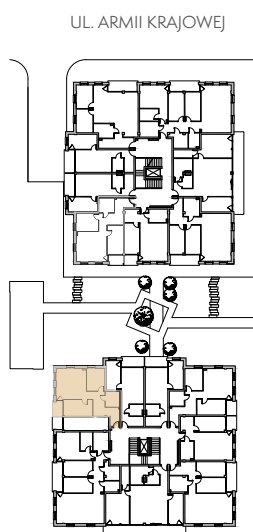

# LOFTEC

APARTAMENTY

APARTAMENT

59,68m<sup>2</sup>

# 56

KLATKA PIĘTRO B 2

1. SALON + KUCHNIA	21,09m <sup>2</sup>
2. SYPIALNIA	9,38m <sup>2</sup>
3. SYPIALNIA	10,47m <sup>2</sup>
4. ŁAZIENKA	5,32m <sup>2</sup>
5. KORYTARZ	13,42m <sup>2</sup>
6. TARAS	3,36m <sup>2</sup>