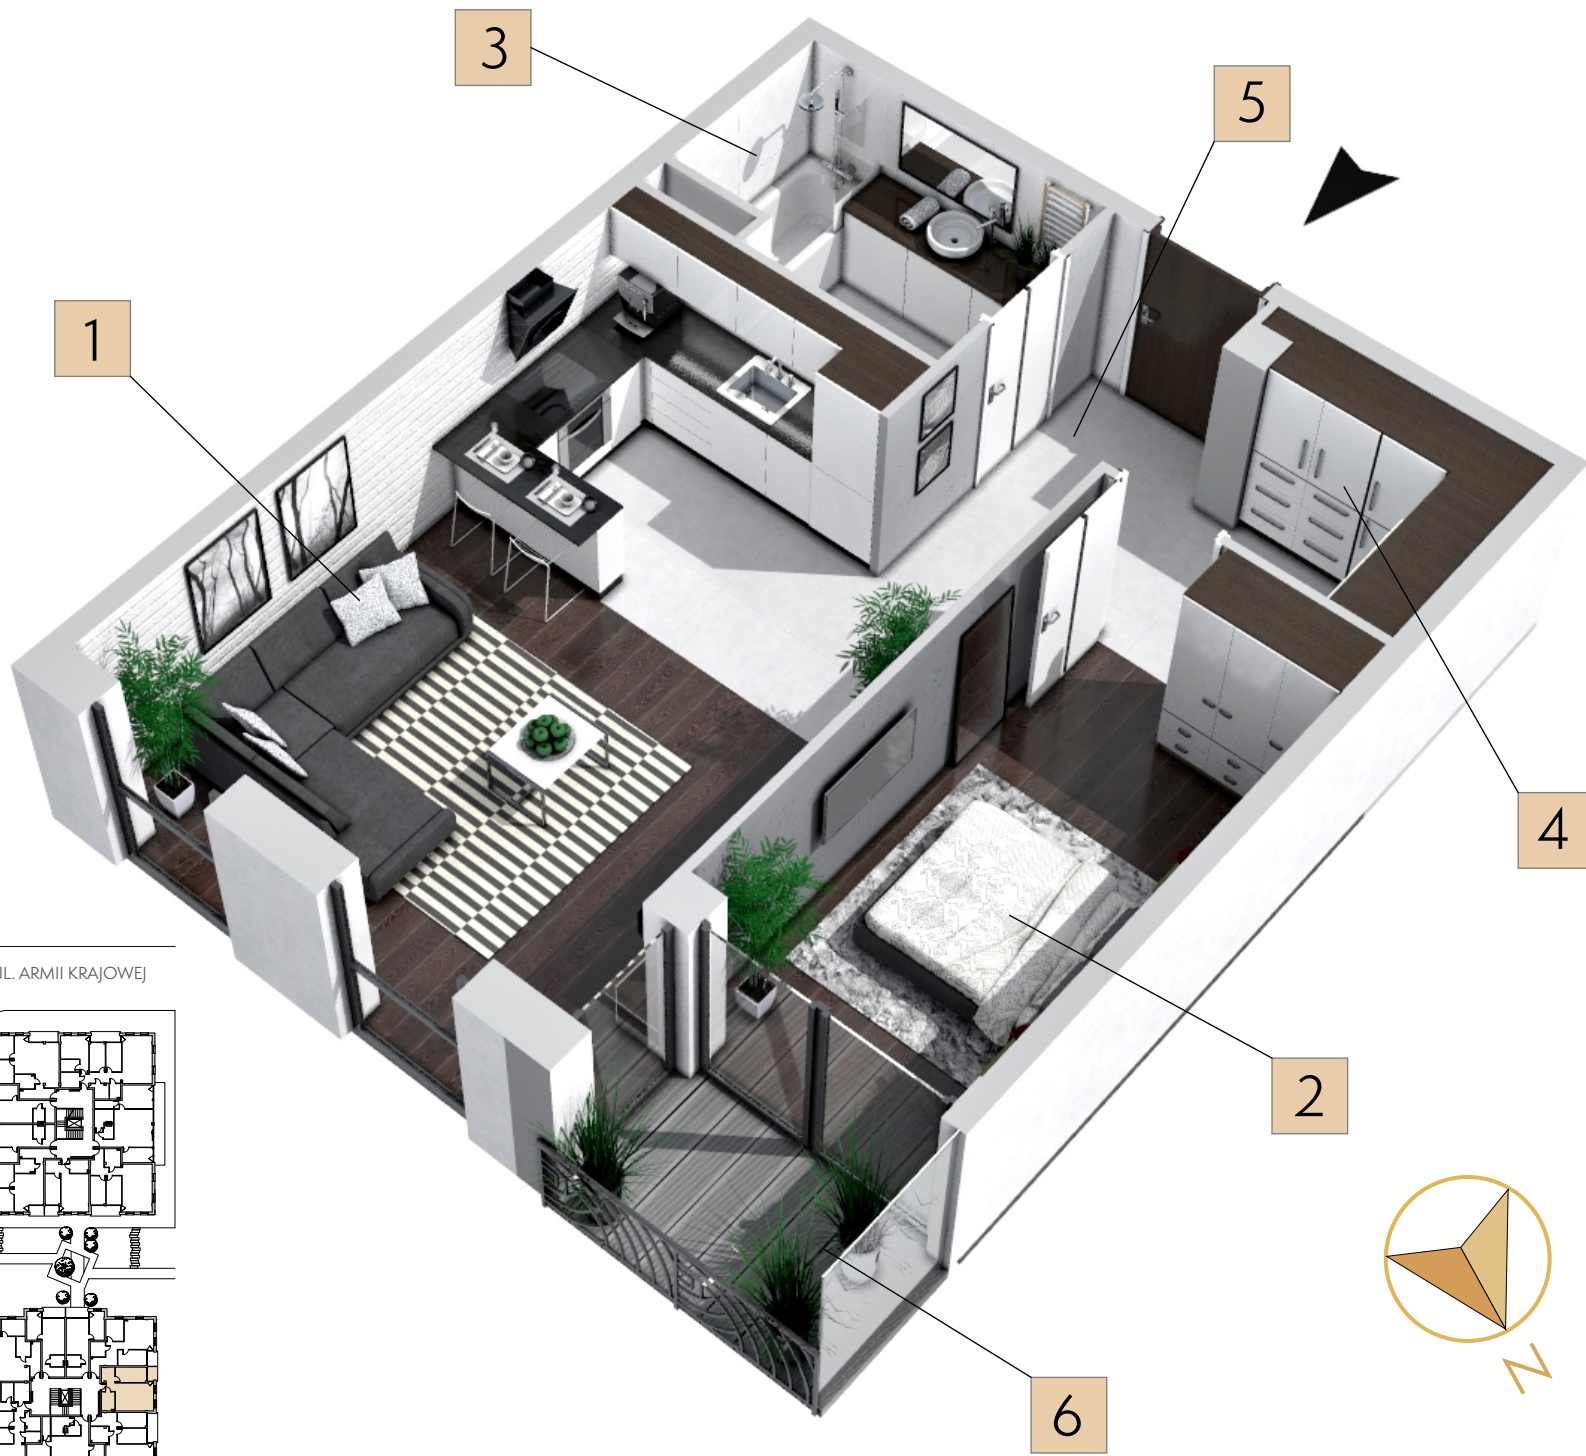

# LOFTEC

APARTAMENTY

APARTAMENT

50,22m<sup>2</sup>

# 60

KLATKA B  
PIĘTRO 3

1. SALON + KUCHNIA	25,61m <sup>2</sup>
2. SYPIALNIA	11,09m <sup>2</sup>
3. ŁAZIENKA	5,87m <sup>2</sup>
4. GARDEROBA	4,89m <sup>2</sup>
5. KORYTARZ	2,76m <sup>2</sup>
6. TARAS	3,36m <sup>2</sup>