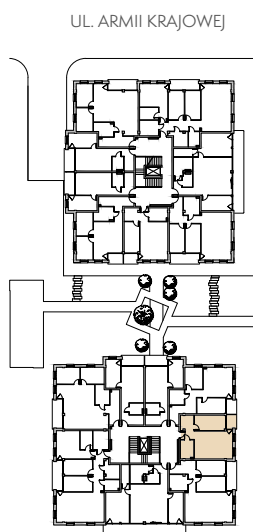

# LOFTEC

APARTAMENTY

APARTAMENT

50,22m<sup>2</sup>

# 60

KLATKA B  
PIĘTRO 3

1. SALON + KUCHNIA	25,61m <sup>2</sup>
2. SYPIALNIA	11,09m <sup>2</sup>
3. ŁAZIENKA	5,87m <sup>2</sup>
4. GARDEROBA	4,89m <sup>2</sup>
5. KORYTARZ	2,76m <sup>2</sup>
6. TARAS	3,36m <sup>2</sup>