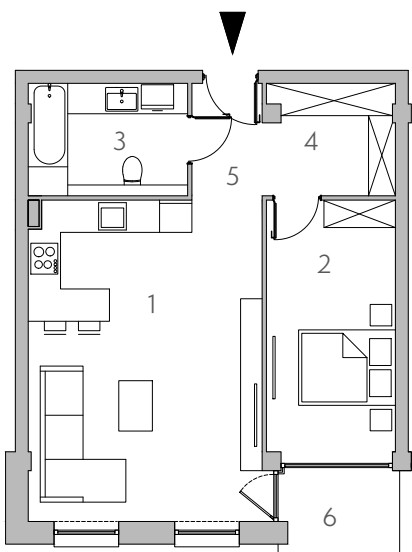

# LOFTEC

APARTAMENTY

APARTAMENT

50,22m<sup>2</sup>

# 60

KLATKA B  
PIĘTRO 3

1. SALON + KUCHNIA	25,61m <sup>2</sup>
2. SYPIALNIA	11,09m <sup>2</sup>
3. ŁAZIENKA	5,87m <sup>2</sup>
4. GARDEROBA	4,89m <sup>2</sup>
5. KORYTARZ	2,76m <sup>2</sup>
6. TARAS	3,36m <sup>2</sup>